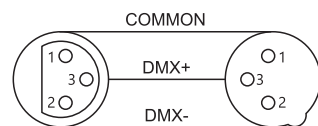

4 光学图

Photometric Beam Angle Data 3.5° Beam Angle $LUX \times 0.0929 = FC$

R	1600	206	80	42
G	3860	520	195	102
B	144	20	8	4
W	4673	647	239	124
RGBW	9640	1278	487	256 (LUX)

5 DMX512控制连接

请将本产品配备的XLR信号线的公头插在控制器的信号输出端口，母头插在本产品后板上的信号输入端口。您可多台产品串联起来，信号线需要是三心的，屏蔽的，带有XLR输入及输出头。

DMX 输出
3芯 XLR 插座

DMX 输入
3芯 XLR 插座

1:Ground
2:Data(-)
3:Data(+)

DMX512 输出
3芯XLR

DMX512输入
3芯 XLR

DMX-512连接需带终端器（回路连接）

在安装过程中，如果信号线铺设的距离比较长，或者在电器比较嘈杂的环境，例如歌舞厅，建议使用DMX终端器（回路连接）。这样可以避免因电器噪音而导致的数字控制信号混浊。DMX终端器是由简单的XLR连接头2芯和3芯连接一个120欧姆的电阻而组成，请将终端器插进最后一台产品的XLR输出端口。