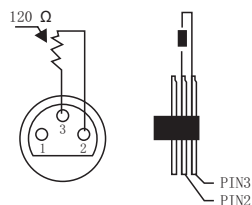

4 光学图

Photometric Beam Angle Data 3.5° Beam Angle $LUX \times 0.0929 = FC$

R	1600	206	80	42
G	3860	520	195	102
B	144	20	8	4
W	4673	647	239	124
RGBW	9640	1278	487	256 (LUX)

5 DMX512控制连接

请将本产品配备的XLR信号线的公头插在控制器的信号输出端口，母头插在本产品后板上的信号输入端口。您可多台产品串联起来，信号线需要是三心的，屏蔽的，带有XLR输入及输出头。

DMX 输出
3芯 XLR 插座

DMX 输入
3芯 XLR 插座

1:Ground
2:Data(-)
3:Data(+)

DMX512 输出
3芯XLR

DMX512输入
3芯 XLR

DMX-512连接需带终端器（回路连接）

在安装过程中，如果信号线铺设的距离比较长，或者在电器比较嘈杂的环境，例如歌舞厅，建议使用DMX终端器（回路连接）。这样可以避免因电器噪音而导致的数字控制信号混浊。DMX终端器是由简单的XLR连接头2芯和3芯连接一个120欧姆的电阻而组成，请将终端器插进最后一台产品的XLR输出端口。

88CH	功能	DMX数值	描述
1	水平运动	0 - 255	水平运动0~540度
2	水平微调	0 - 255	水平角度微调
3	垂直运动	0 - 255	垂直运动0~180度
4	垂直微调	0 - 255	垂直角度微调
5	电机速度	0 - 255	电机速度由快到慢
6	水平无极旋转	0 - 3	水平旋转无效
		4 - 129	顺时针无极旋转，速度由快变慢
		130 - 255	逆时针无极旋转，速度由慢变快
7	垂直无极旋转	0 - 3	垂直旋转无效
		4 - 129	顺时针无极旋转，速度由快变慢
		130 - 255	逆时针无极旋转，速度由慢变快
8	调光	0 - 255	线性调光0 ~ 100%
9	频闪	0 - 3	闭光
		4 - 103	规则频闪，速度由慢变快
		104 - 107	开光
		108 - 207	脉冲频闪，速度由慢变快
		208 - 212	开光
		213 - 225	随机频闪，慢速
		226 - 238	随机频闪，中速
		239 - 251	随机频闪，快速
		252 - 255	开光
		10	灯头1水平运动
11	灯头1水平微调	0 - 255	灯头水平微调
12	灯头1垂直运动	0 - 255	灯头垂直运动
13	灯头1垂直微调	0 - 255	灯头垂直微调
14	红色1	0 - 255	红色线性调光0 ~ 100%
15	绿色1	0 - 255	绿色线性调光0 ~ 100%
16	蓝色1	0 - 255	蓝色线性调光0 ~ 100%
17	白色1	0 - 255	白色线性调光0 ~ 100%
18	色温1	0 - 9	无效果
		10 ~ 255	8500K ~ 2800K 色温效果
19	颜色宏1	0	无效果
		1 ~ 255	颜色宏
20	灯头1灯带调光	0 - 255	灯头灯带线性调光0 ~ 100%