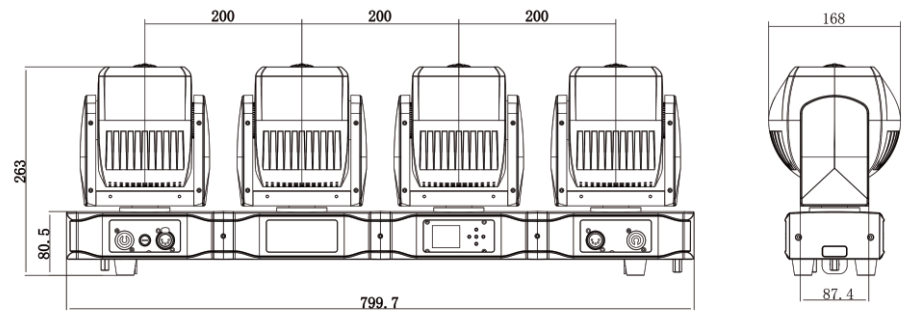

21	灯头1灯带频闪	0 - 3	闭光
		4 - 103	规则频闪, 速度由慢变快
		104 - 107	开光
		108 - 207	脉冲频闪, 速度由慢变快
		208 - 212	开光
		213 - 225	随机频闪, 慢速
		226 - 238	随机频闪, 中速
		239 - 251	随机频闪, 快速
		252 - 255	开光
22	灯头1灯带红色	0 - 255	灯头灯带红色0 ~ 100%
23	灯头1灯带绿色	0 - 255	灯头灯带绿色0 ~ 100%
24	灯头1灯带蓝色	0 - 255	灯头灯带蓝色0 ~ 100%
25	灯头1灯带效果	0	无效果
		1 ~ 63	灯头灯带效果1
		64 ~ 127	灯头灯带效果2
		128 ~ 191	灯头灯带效果3
		192 ~ 255	灯头灯带效果4
26	灯头1灯带效果速度	0 - 255	灯头灯带效果速度由慢到快
27	灯头2水平运动	0 - 255	灯头水平运动
28	灯头2水平微调	0 - 255	灯头水平微调
29	灯头2垂直运动	0 - 255	灯头垂直运动
30	灯头2垂直微调	0 - 255	灯头垂直微调
31	红色2	0 - 255	红色线性调光0 ~ 100%
32	绿色2	0 - 255	绿色线性调光0 ~ 100%
33	蓝色2	0 - 255	蓝色线性调光0 ~ 100%
34	白色2	0 - 255	白色线性调光0 ~ 100%
35	色温2	0 - 9	无效果
		10 ~ 255	8500K ~ 2800K 色温效果
36	颜色宏2	0	无效果
		1 ~ 255	颜色宏
37	灯头2灯带调光	0 - 255	灯头灯带线性调光0 ~ 100%