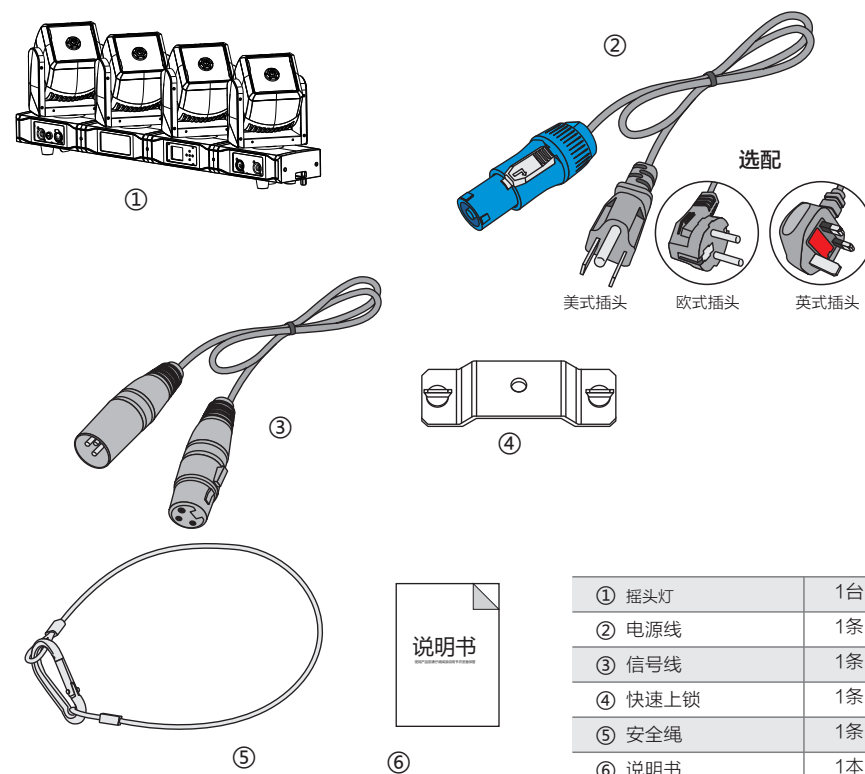

2 拆除包装

CM46是一款全新的高性能舞台用摇头长条光束灯, 产品设计有4个单独可控的迷你灯头, 每个灯头使用一颗60W四合一LED灯珠。得益于产品设计的多功能性及优越的特征, 特别是光学系统的独特性(3.5°光束角度), 产品可带给用户前所未有的动态式锐利径直的光束效果, 舞台呈现效果极佳, 观众体验感超强。同时, 由于每个灯头前部设计有灯条效果, 可带给观众炫目绚丽的灯光效果。

产品每个灯头扫描设计为两个模式, 模式1为水平垂直360°无极旋转, 模式2为水平540°/垂直240°, 用户可根据现场要求选择使用, 非常灵活方便。产品的外观设计前卫美观, 平衡感强, 大方得体, 内部整体构造合理, 简单, 和谐。灯与灯之间可进行无缝拼接, 多灯串联, 效果更佳。

同时, 产品可以水平安装于我司特别设计专用于此系列灯具的摇头底座CB1(选配系统), 成为一个完整的摇头灯具, 可作水平无极旋转, 应用范围更广, 效果更出众。

产品是一款快速安静的LED摇头长条光束灯, 设计有合理的LED刷新频率, 无闪烁, 特别适合用于电视演播厅和摄影, 大型演唱会, 路演, 剧院, 酒吧, 婚庆等。

① 摇头灯	1台
② 电源线	1条
③ 信号线	1条
④ 快速上锁	1条
⑤ 安全绳	1条
⑥ 说明书	1本