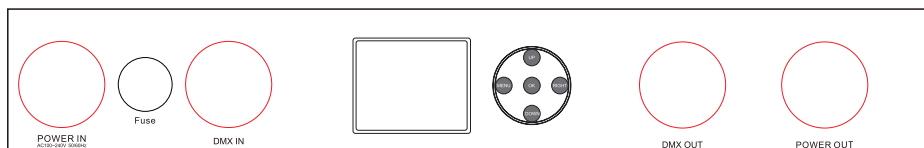

4 光学图

Photometric Beam Angle Data 3.5° Beam Angle $LUX \times 0.0929 = FC$

R	1600	206	80	42
G	3860	520	195	102
B	144	20	8	4
W	4673	647	239	124
RGBW	9640	1278	487	256 (LUX)

5 DMX512控制连接

请将本产品配备的XLR信号线的公头插在控制器的信号输出端口，母头插在本产品后板上的信号输入端口。您可多台产品串联起来，信号线需要是三心的，屏蔽的，带有XLR输入及输出头。

DMX 输出
3芯 XLR 插座

DMX 输入
3芯 XLR 插座

1:Ground
2:Data(-)
3:Data(+)

DMX512 输出
3芯XLR

DMX512输入
3芯 XLR

DMX-512连接需带终端器（回路连接）

在安装过程中，如果信号线铺设的距离比较长，或者在电器比较嘈杂的环境，例如歌舞厅，建议使用DMX终端器（回路连接）。这样可以避免因电器噪音而导致的数字控制信号混浊。DMX终端器是由简单的XLR连接头2芯和3芯连接一个120欧姆的电阻而组成，请将终端器插进最后一台产品的XLR输出端口。