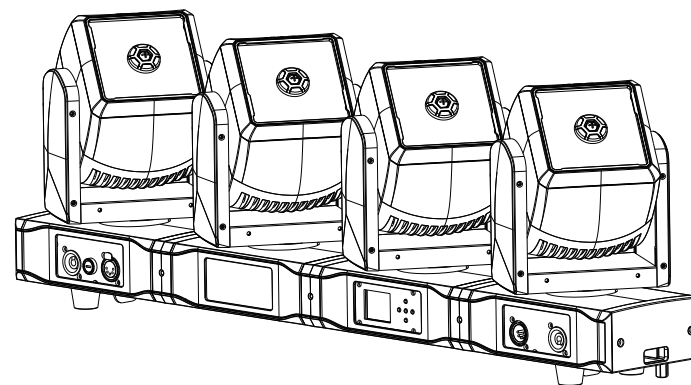

8 产品保养及清洁

在检测本产品时请注意以下几点:

1. 所有安装产品的螺丝及部件必须紧密连接, 不能生锈。
2. 外壳, 透镜, 固定件及安装地点(例如天花, 吊架, 桁架等)不能变形
3. 机械移动部件不能有磨损, 不能不平衡地旋转。
4. 电源线不能有任何的损坏, 材料疲劳或者沉淀

产品的安装及使用必须要由经过培训的专业技术人员进行, 必须保证排除安全隐患。

注意!

请在做产品保养前把电源线拔掉!!!

为保持产品的良好状态, 延长使用寿命, 我们建议对产品进行常规的清洁。

1. 每星期对产品外部透镜及内部透镜进行清洁, 以防因透镜积尘而导致产品的光输出减弱。
2. 每星期对风扇进行清洁。
3. 每三个月由专业的电气工程师对产品进行详细的电路检查, 保证电路接点良好, 以防由于过热导致电路接点老化。

我们建议应定期对产品进行清洁, 请注意不要使用潮湿或者麻布, 千万不能使用酒精或者溶剂进行清洁。

本产品没有配备更换部件, 请参考“安装说明”部分。

如果用户需要任何备件, 请向当地经销商进行购买。

地址 广东省广州市南沙区榄核镇广珠路95号3栋(1-5楼)
电话 +86 20 8499 2310/2320/2330
传真 +86 20 8499 2360
邮箱 info@color-imagination.com
网站 www.color-imagination.com

关注
博朗

<http://i.youku.com/colorimagination>

<http://weibo.com/colorimagination>

CM46 CRAZYBAR 46M

CE F IP20 t_a:40°C t_c:100°C

说明书

使用产品前请仔细阅读说明书并妥善保管