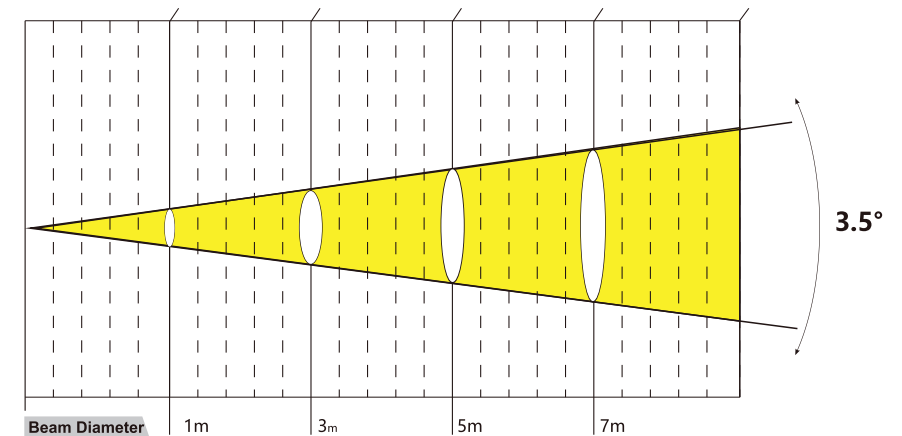

4 光学图

Photometric Beam Angle Data 3.5° Beam Angle $LUX \times 0.0929 = FC$

R	1600	206	80	42
G	3860	520	195	102
B	144	20	8	4
W	4673	647	239	124
RGBW	9640	1278	487	256 (LUX)